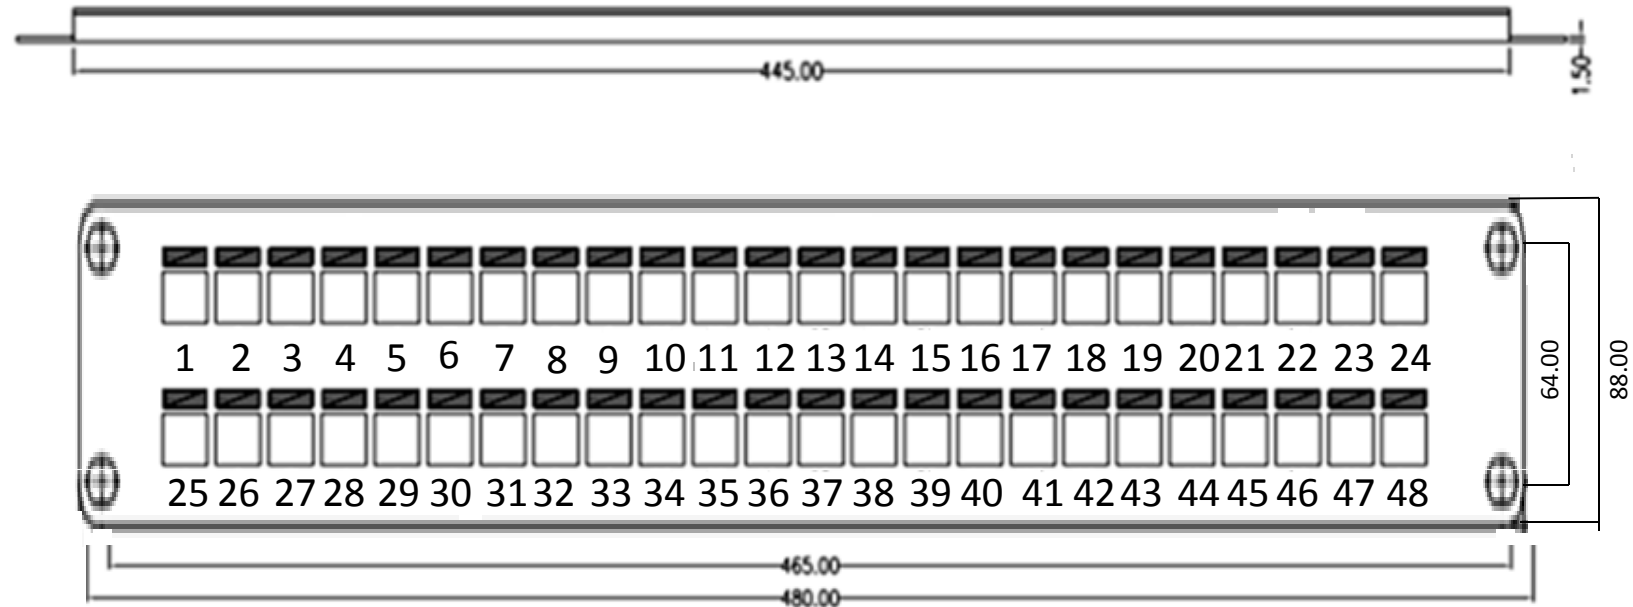

Especificaciones:

- Estructura metálica: SPCC
- Temperatura: 40°C a 68°C
- Humedad: 10% - 90% HR
- Color: Negro
- Cat. 6A
- 48 puertos
- Instalable en Rack de 19 Pulgadas

Especificaciones:

- Estructura metálica: SPCC
- Temperatura: 40°C a 68°C
- Humedad: 10% - 90% HR
- Color: Negro
- Cat. 6
- 48 puertos
- Instalable en Rack de 19 Pulgadas