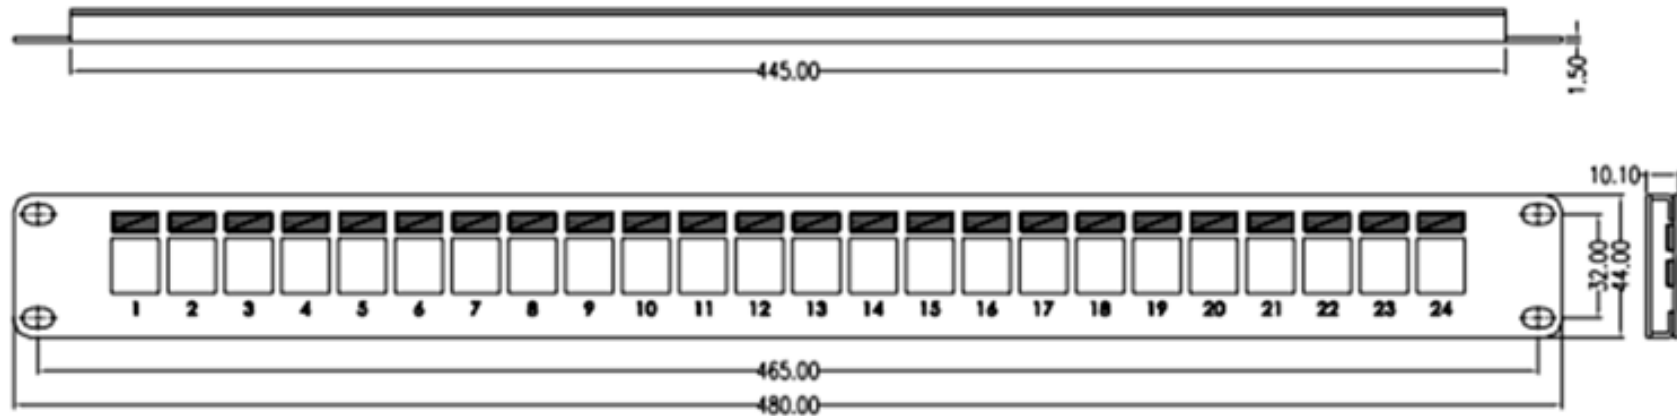

Especificaciones:

- Estructura metálica: SPCC
- Temperatura: 40°C a 68°C
- Humedad: 10% - 90% HR
- Color: Negro
- Cat. 6A
- 24 puertos
- Instalable para Rack de 19 Pulgadas

Especificaciones:

- Estructura metálica: SPCC
- Temperatura: 40°C a 68°C
- Humedad: 10% - 90% HR
- Color: Negro
- Cat. 6
- 24 puertos
- Instalable para Rack de 19 Pulgadas